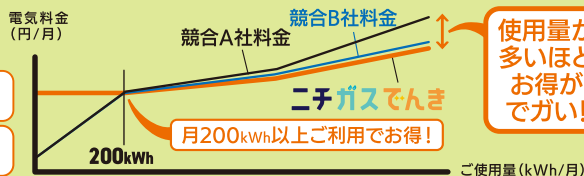

業界最安値への挑戦

「電気40A,400kWh/月」で想定。

月200kWh
以上ご利用で

セット割で

お得！ 毎月300円引！(税込)

でんき料金の
シミュレーション

365日
24時間
無料

でんきもあんしん！

サポートサービス ※4

ニチガスでんきをご契約いただいたお客さまに電気のトラブルが発生した時には、東京電力パワーグリッドが駆けつけます！しかも、一次対応の出張費、60分以内の原因調査費が無料！

NICIGAS × 東京電力パワーグリッド

ニチガスの
電気

比較すると
こんなにお得！